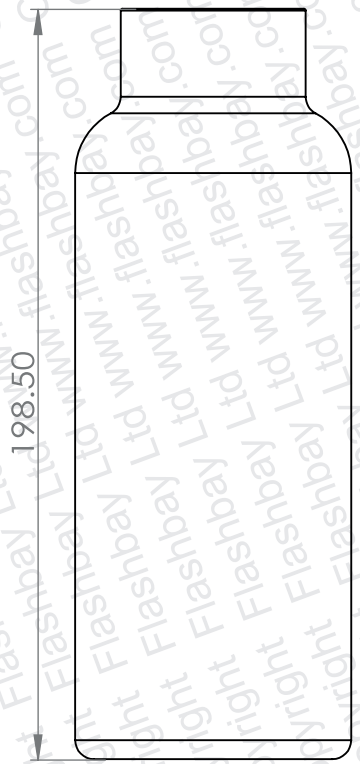

500ml / 17oz

750ml / 25oz

PRODUCT  
Traveler

CODE  
TL

DIMENSIONS  
mm

SCALE  
1:2