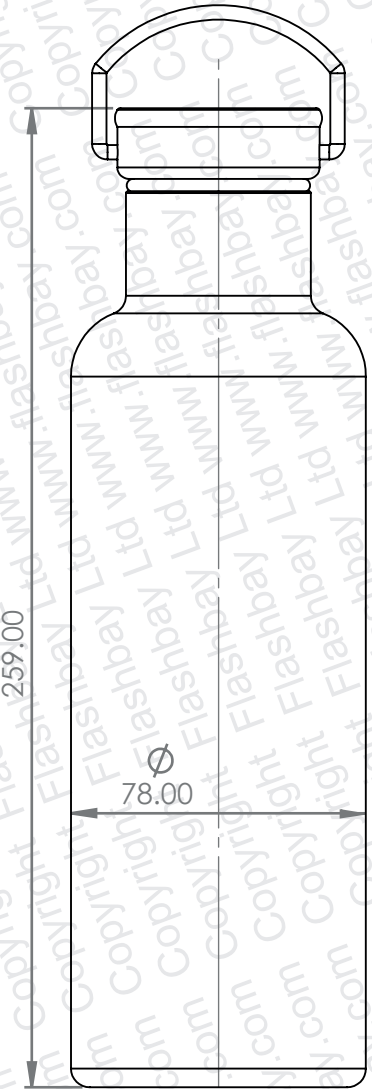

500ml / 17oz

750ml / 25oz

PRODUCT  
Traveler

CODE  
TL

DIMENSIONS  
mm

SCALE  
1:2